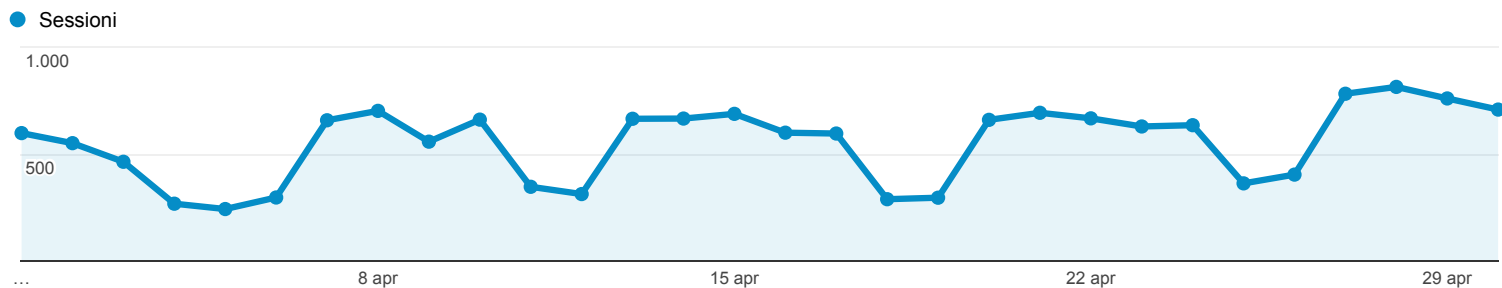

01 apr 2015 - 30 apr 2015

Panoramica del pubblico

Tutte le sessioni
100,00%

Panoramica

Sessioni
16.575

Utenti
10.756

Visualizzazioni di pagina
50.442

Pagine/sessione
3,04

Durata sessione media
00:02:24

Frequenza di rimbalzo
54,27%

% nuove sessioni
52,07%

■ New Visitor ■ Returning Visitor

Lingua	Sessioni	% Sessioni
1. it-it	8.222	49,60%
2. it	7.312	44,11%
3. en-us	586	3,54%
4. en	115	0,69%
5. en-gb	40	0,24%
6. de-de	31	0,19%
7. fr	31	0,19%
8. de	27	0,16%
9. es	24	0,14%
10. es-es	18	0,11%