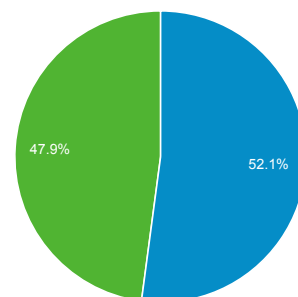

01 apr 2015 - 30 apr 2015

Panoramica del pubblico

Tutte le sessioni
100,00%

Panoramica

Sessioni
16.575

Utenti
10.756

Visualizzazioni di pagina
50.442

Pagine/sessione
3,04

Durata sessione media
00:02:24

Frequenza di rimbalzo
54,27%

% nuove sessioni
52,07%

■ New Visitor ■ Returning Visitor

Lingua	Sessioni	% Sessioni
1. it-it	8.222	49,60%
2. it	7.312	44,11%
3. en-us	586	3,54%
4. en	115	0,69%
5. en-gb	40	0,24%
6. de-de	31	0,19%
7. fr	31	0,19%
8. de	27	0,16%
9. es	24	0,14%
10. es-es	18	0,11%